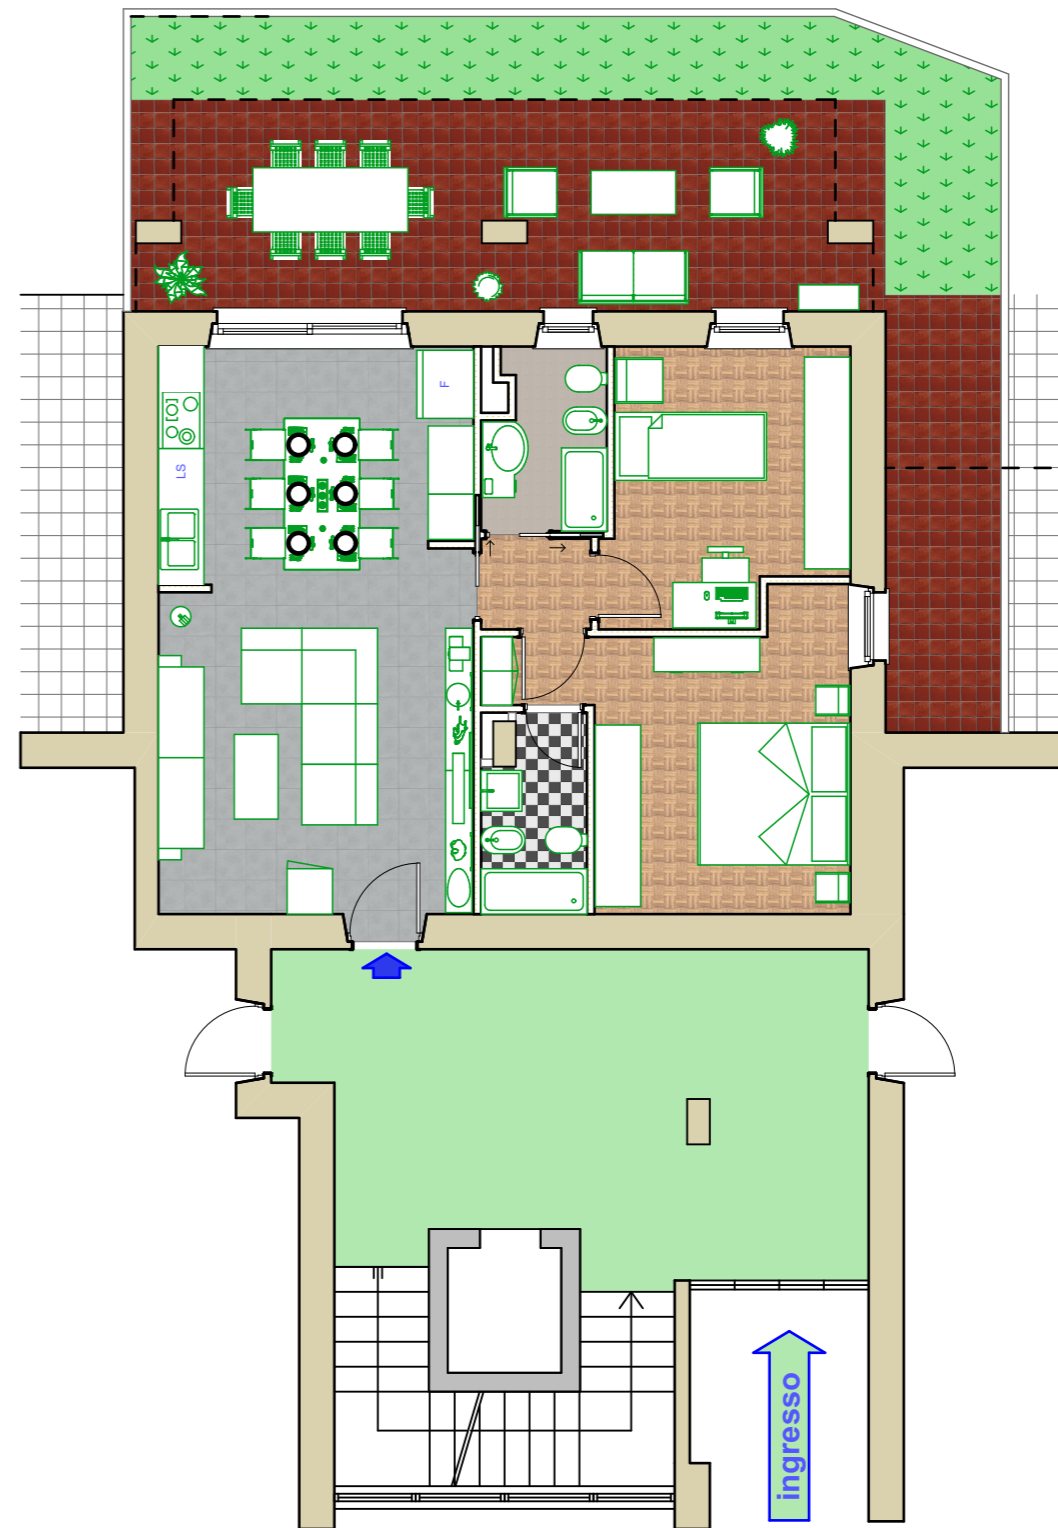

# VIA SPERELLO AURELI, CASTEL DEL PIANO - PERUGIA

## PIANO TERRA - APPARTAMENTO 2

*Soggiorno/Angolo Cottura*  
*N.2 camere*  
*N.2 bagni*  
*Loggiato*  
*Lastrico Solare*  
*Giardino*

Vescovi & Caporicci s.r.l.